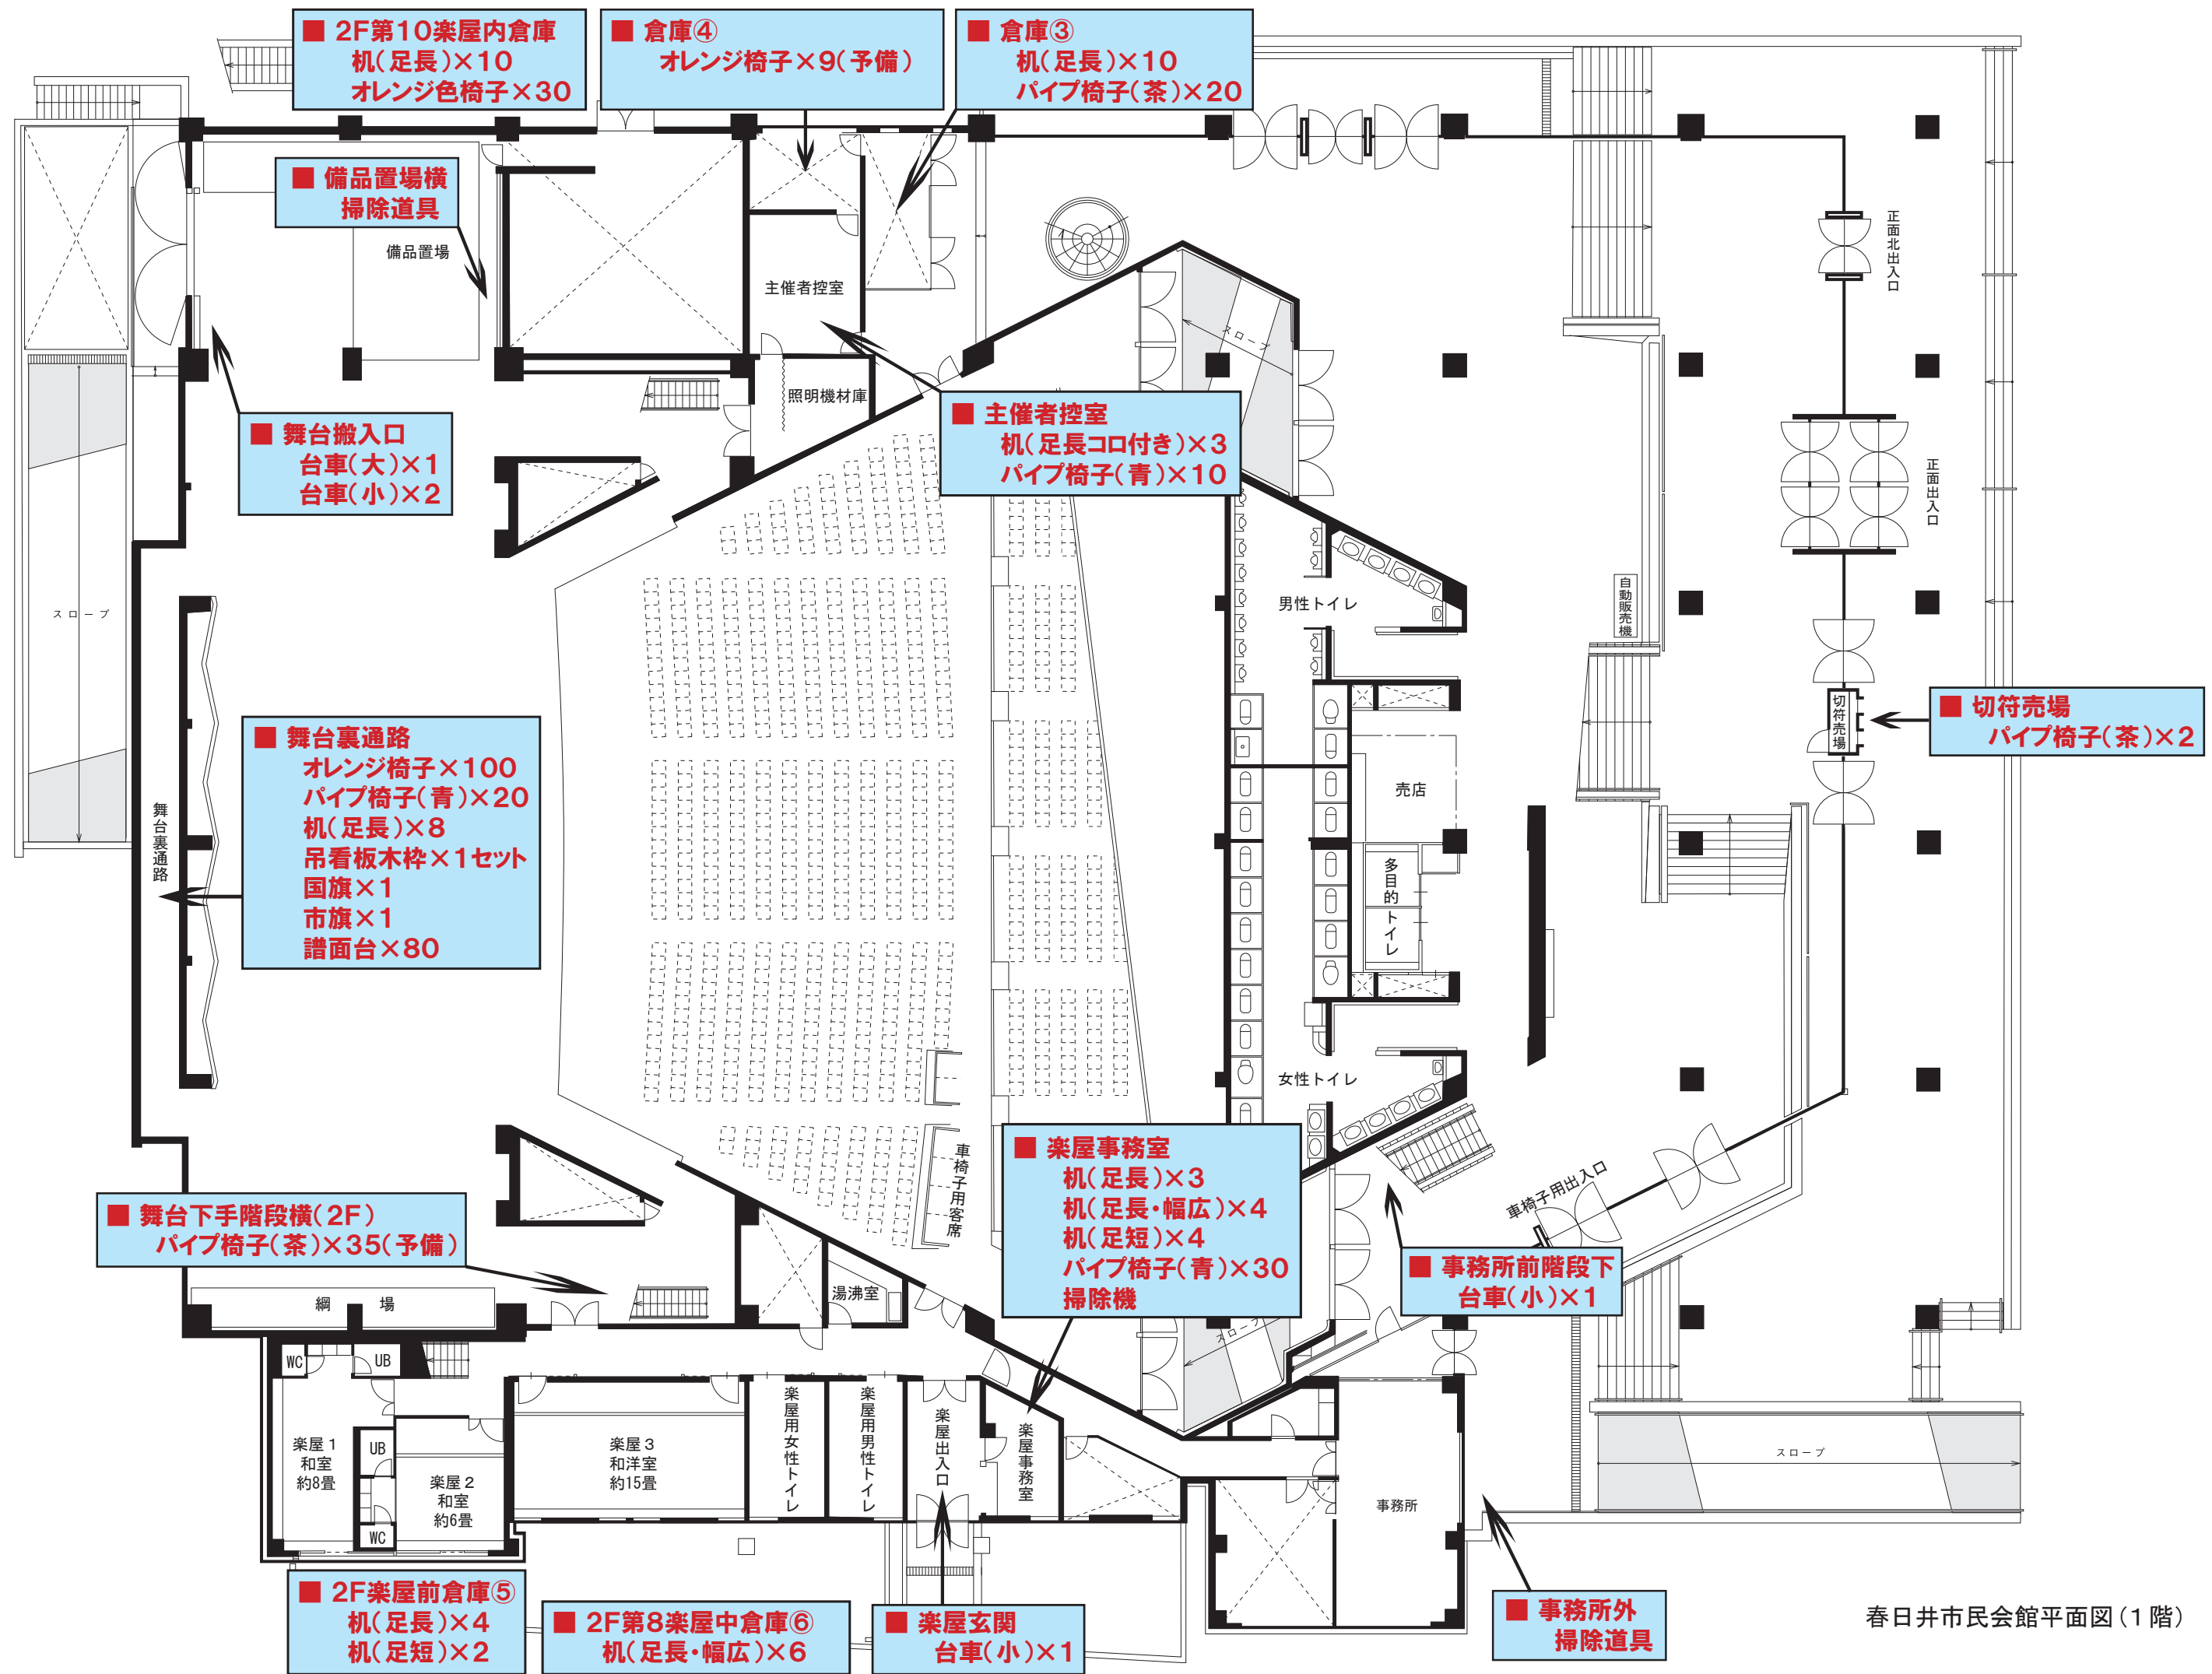

春日井市民会館平面図(1階)

春日井市民会館平面図(1階)

春日井市民会館平面図(2階)